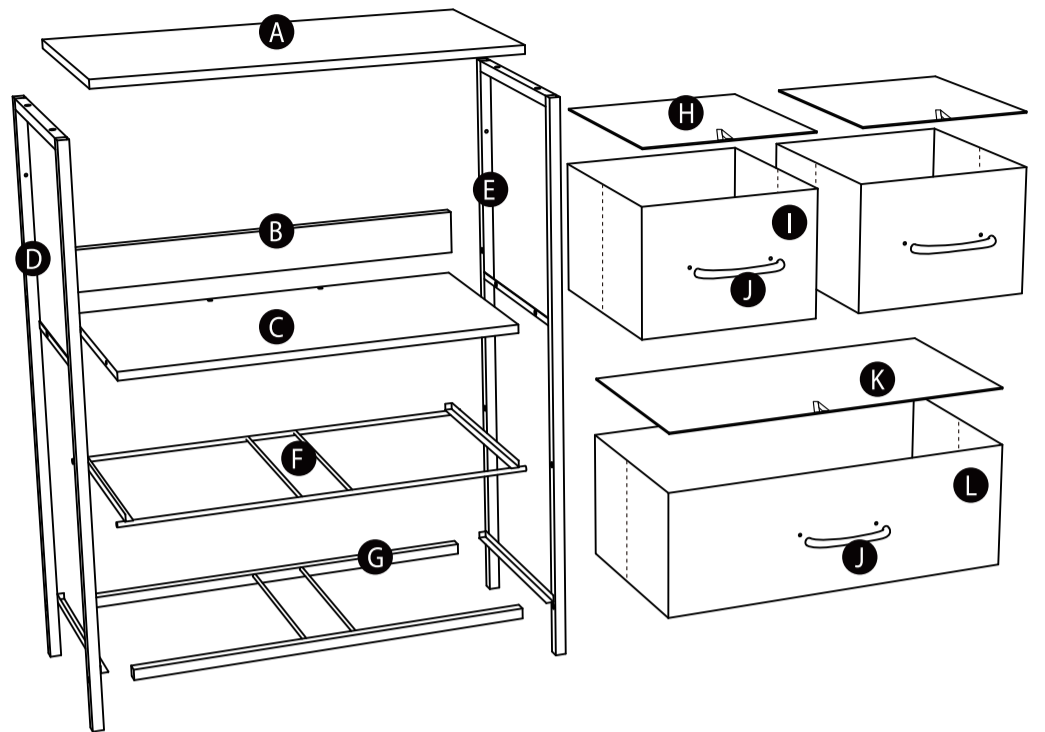

le set

# КОМОД LESET ЛОКИ 3 ЯЩИКА ИНСТРУКЦИЯ ПО СБОРКЕ

ВНИМАНИЕ: винты затягиваются после окончания сборки и установки комода

- |   |   |   |
|---|---|---|
|  |  |  |
| ① x6  | ② x4  | ③ x4  |
|  |  |  |
| ④ x4  | ⑤ x4  | ⑥ x2  |
|  |  |  |
| ⑦ x2  | ⑧ x4  | ⑨ x1  |