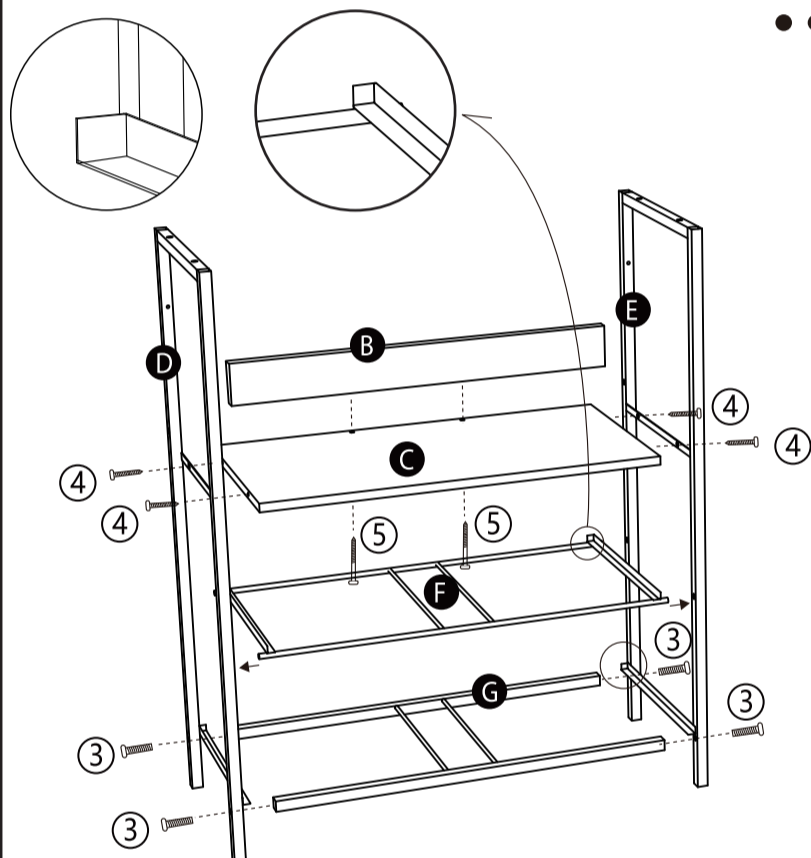

le set

# КОМОД LESET ЛОКИ 3 ЯЩИКА ИНСТРУКЦИЯ ПО СБОРКЕ

ВНИМАНИЕ: винты затягиваются после окончания сборки и установки комода

- |   |   |   |
|---|---|---|
|  |  |  |
| ① x6  | ② x4  | ③ x4  |
|  |  |  |
| ④ x4  | ⑤ x4  | ⑥ x2  |
|  |  |  |
| ⑦ x2  | ⑧ x4  | ⑨ x1  |