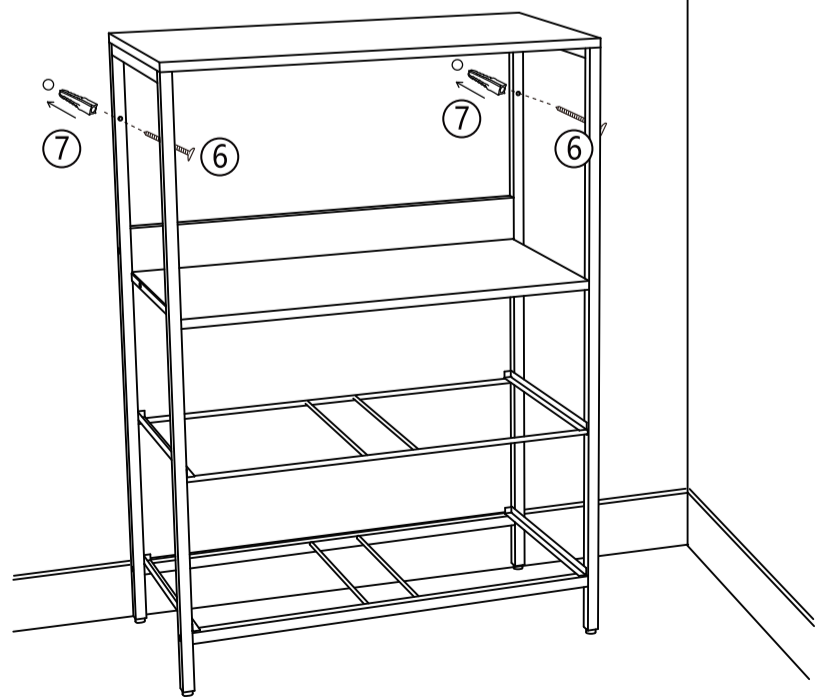

le set

# КОМОД LESET ЛОКИ 3 ЯЩИКА ИНСТРУКЦИЯ ПО СБОРКЕ

ВНИМАНИЕ: винты затягиваются после окончания сборки и установки комода

- |   |   |   |
|---|---|---|
|  |  |  |
| ① x6  | ② x4  | ③ x4  |
|  |  |  |
| ④ x4  | ⑤ x4  | ⑥ x2  |
|  |  |  |
| ⑦ x2  | ⑧ x4  | ⑨ x1  |

- |   |   |
|---|---|
|  |  |
| ① x6  | ⑨ x1  |

- |   |   |  |   |
|---|---|--|---|
|  |  |  |  |
| ③ x4  | ④ x4  | ⑤ x2   | ⑨ x1  |

- |   |   |   |   |
|---|---|---|---|
|  |  |  |  |
| ② x4  | ⑤ x2  | ⑧ x4  | ⑨ x1  |