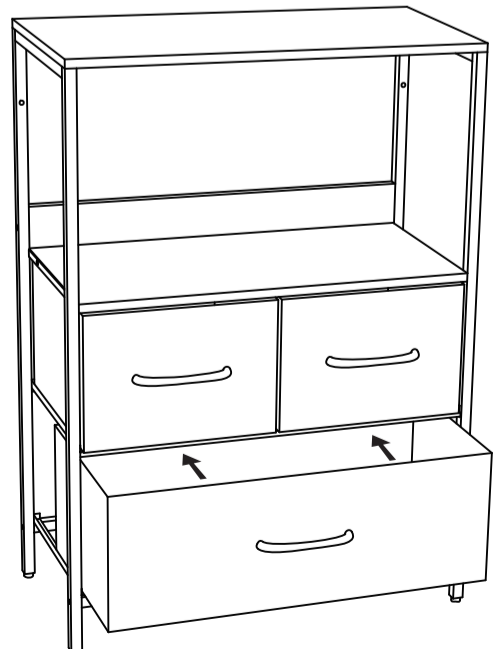

① x6	⑨ x1

③ x4	④ x4	⑤ x2	⑨ x1

② x4	⑤ x2	⑧ x4	⑨ x1