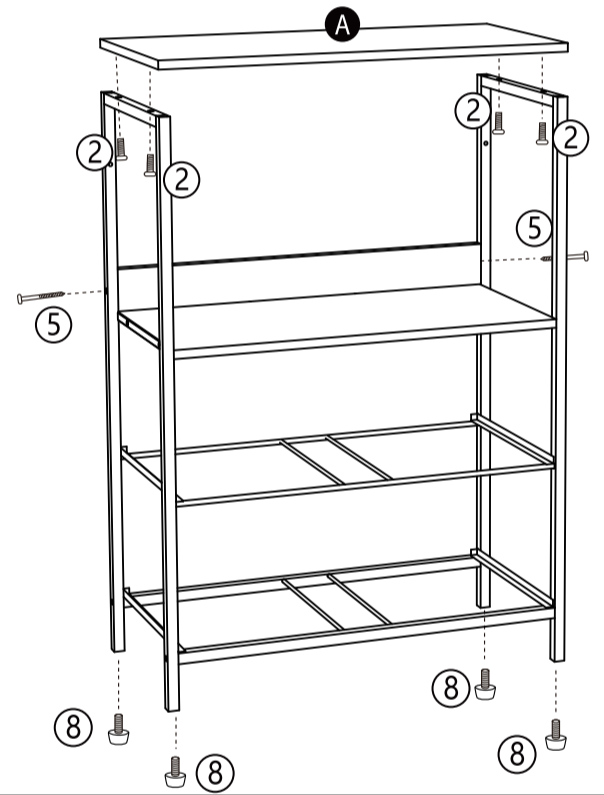

le set

# КОМОД LESET ЛОКИ 3 ЯЩИКА ИНСТРУКЦИЯ ПО СБОРКЕ

ВНИМАНИЕ: винты затягиваются после окончания сборки и установки комода

- |   |   |   |
|---|---|---|
|  |  |  |
| ① x6  | ② x4  | ③ x4  |
|  |  |  |
| ④ x4  | ⑤ x4  | ⑥ x2  |
|  |  |  |
| ⑦ x2  | ⑧ x4  | ⑨ x1  |

- |   |   |
|---|---|
|  |  |
| ① x6  | ⑨ x1  |

- |   |   |  |   |
|---|---|--|---|
|  |  |  |  |
| ③ x4  | ④ x4  | ⑤ x2   | ⑨ x1  |

- |   |   |   |   |
|---|---|---|---|
|  |  |  |  |
| ② x4  | ⑤ x2  | ⑧ x4  | ⑨ x1  |