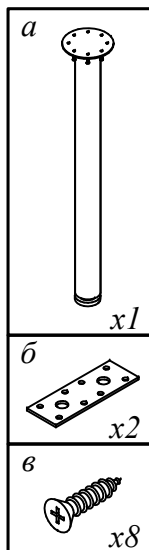

*Схема сборки
Брифинг-приставка
WB 127*

Комплектация деталей:

1. Столешница 1шт

Комплектация фурнитуры:

<p><i>а</i></p>	<p><i>1 комп.</i></p>
<p><i>б</i></p>	<p><i>2 шт.</i></p>
<p><i>в</i></p>	<p><i>16 шт.</i></p>

*Габаритные размеры:
WB 127 - 1200x700x750 мм*

ВНИМАНИЕ!!!

Предприятие-изготовитель оставляет за собой право вносить изменения в конструкцию и применять фурнитуру, отличающуюся от указанной в схеме сборки, но не ведущие к ухудшению качества и кардинальному изменению внешнего вида изделия.

Этап 1

Этап 2

Вид А