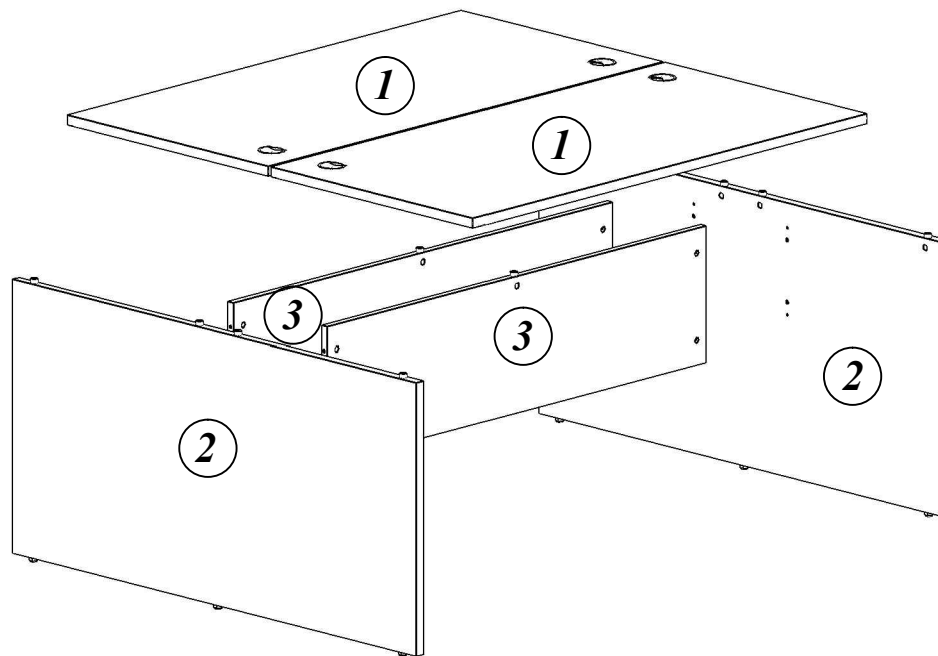


**Габаритные размеры:**

X2ST 127 - 1200x1410x750 мм

X2ST 147 - 1400x1410x750 мм

X2ST 167 - 1600x1410x750 мм

Схема сборки
Стол двойной X2ST 127, X2ST 147, X2ST 167
X2CT 149.1, X2CT 149.2, X2CT 149.3,
X2CT 169.1, X2CT 169.2, X2CT 169.3,
X2CET 149.1, X2CET 149.2, X2CET 149.3,
X2CET 169.1, X2CET 169.2, X2CET 169.3

**ВНИМАНИЕ!!!**

При установке экранов кронштейн крепится к столешнице до ее монтажа к стенкам боковым и царге (см. схему сборки экрана).

**Комплектация деталей:**

- | | |
|-------------------|-----|
| 1. Столешница | 2шт |
| 2. Стенка боковая | 2шт |
| 3. Царга | 2шт |

Комплектация фурнитуры:

а		18 шт.	е		6 шт.
б		18 шт.	ж		X2ST 4 шт.
в		18 шт.			X2CT, X2CET 2 шт.
з		8 шт.	и		10 шт.
д		6 шт.			

**Габаритные размеры:**

X2CT 149.1 - 1400x1810x750 мм

X2CT 169.1 - 1600x1810x750 мм

X2CET 169.2 - 1600x1810x750 мм

**Габаритные размеры:**

X2CT 149.3 - 1400x1810x750 мм

X2CT 169.3 - 1600x1810x750 мм

**Габаритные размеры:**

X2CET 149.3 - 1400x1810x750 мм

X2CET 169.3 - 1600x1810x750 мм

ВНИМАНИЕ!!!