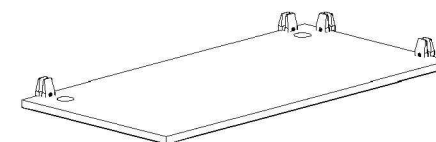


**Габаритные размеры:**

X2ST 127 - 1200x1410x750 мм

X2ST 147 - 1400x1410x750 мм

X2ST 167 - 1600x1410x750 мм

Схема сборки
Стол двойной X2ST 127, X2ST 147, X2ST 167
X2CT 149.1, X2CT 149.2, X2CT 149.3,
X2CT 169.1, X2CT 169.2, X2CT 169.3,
X2CET 149.1, X2CET 149.2, X2CET 149.3,
X2CET 169.1, X2CET 169.2, X2CET 169.3

**ВНИМАНИЕ!!!**

При установке экранов кронштейн крепится к столешнице до ее монтажа к стенкам боковым и царге (см. схему сборки экрана).

**Комплектация деталей:**

- | | |
|-------------------|-----|
| 1. Столешница | 2шт |
| 2. Стенка боковая | 2шт |
| 3. Царга | 2шт |

Комплектация фурнитуры:

а		18 шт.	е		6 шт.
б		18 шт.	ж		X2ST 4 шт.
в		18 шт.			X2CT, X2CET 2 шт.
з		8 шт.	и		10 шт.
д		6 шт.			

**Габаритные размеры:**

X2CT 149.1 - 1400x1810x750 мм

X2CT 169.1 - 1600x1810x750 мм

X2CET 169.2 - 1600x1810x750 мм

**Габаритные размеры:**

X2CT 149.3 - 1400x1810x750 мм

X2CT 169.3 - 1600x1810x750 мм

**Габаритные размеры:**

X2CET 149.3 - 1400x1810x750 мм

X2CET 169.3 - 1600x1810x750 мм

ВНИМАНИЕ!!!