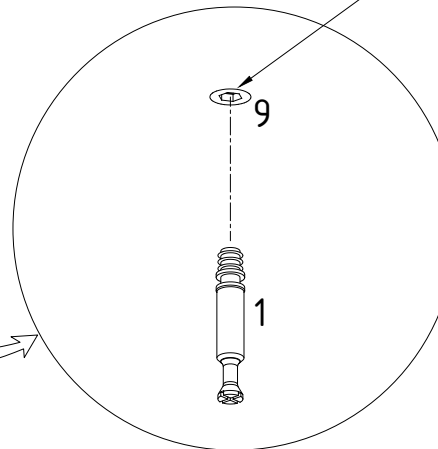

## СХЕМА СБОРКИ

### ВЛ 153 Стол для переговоров

Футорки металлические  
установлены на производстве

- I - Стенка боковая 2шт.
- II - Столешница 1шт.
- III - Панель передняя 1шт.

1		x8
2		x8
3		x8
4		x6
5		x6
6		x6
7		x4
8		x4
9		x14
<p>Установлены на производстве</p> <p>В связи с постоянным совершенствованием продукции, конструктивное исполнение отдельных элементов мебели может отличаться от указанных в настоящей инструкции.</p>		