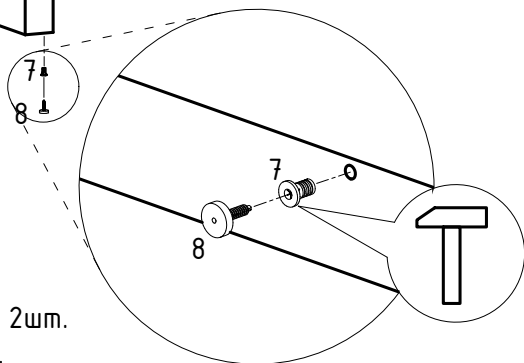

## СХЕМА СБОРКИ

### ВЛ 153 Стол для переговоров

Футорки металлические  
установлены на производстве

- I - Стенка боковая 2шт.
- II - Столешница 1шт.
- III - Панель передняя 1шт.

1		x8
2		x8
3		x8
4		x6
5		x6
6		x6
7		x4
8		x4
9		x14
<p>Установлены на производстве</p> <p>В связи с постоянным совершенствованием продукции, конструктивное исполнение отдельных элементов мебели может отличаться от указанных в настоящей инструкции.</p>		