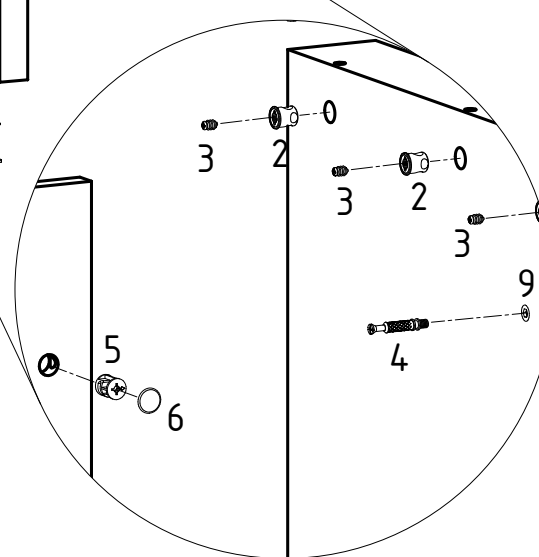

## СХЕМА СБОРКИ

### ВЛ 153 Стол для переговоров

Футорки металлические  
установлены на производстве

- I - Стенка боковая 2шт.
- II - Столешница 1шт.
- III - Панель передняя 1шт.

1		x8
2		x8
3		x8
4		x6
5		x6
6		x6
7		x4
8		x4
9		x14
<p>Установлены на производстве</p> <p>В связи с постоянным совершенствованием продукции, конструктивное исполнение отдельных элементов мебели может отличаться от указанных в настоящей инструкции.</p>		