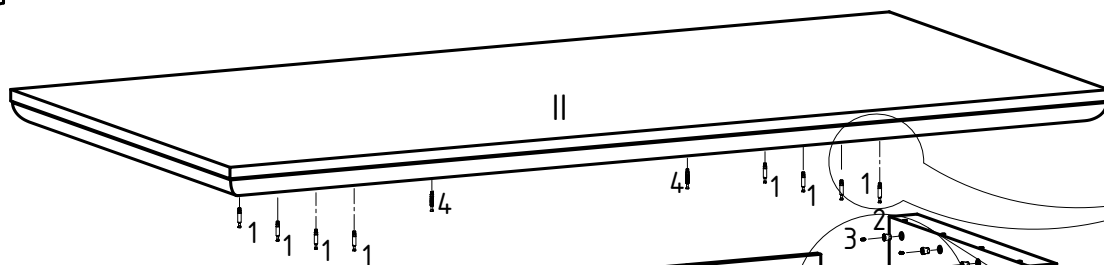

## СХЕМА СБОРКИ

### ВЛ 153 Стол для переговоров

Футорки металлические  
установлены на производстве

- I - Стенка боковая 2шт.
- II - Столешница 1шт.
- III - Панель передняя 1шт.

1		x8
2		x8
3		x8
4		x6
5		x6
6		x6
7		x4
8		x4
9		x14
<p>Установлены на производстве</p> <p>В связи с постоянным совершенствованием продукции, конструктивное исполнение отдельных элементов мебели может отличаться от указанных в настоящей инструкции.</p>		