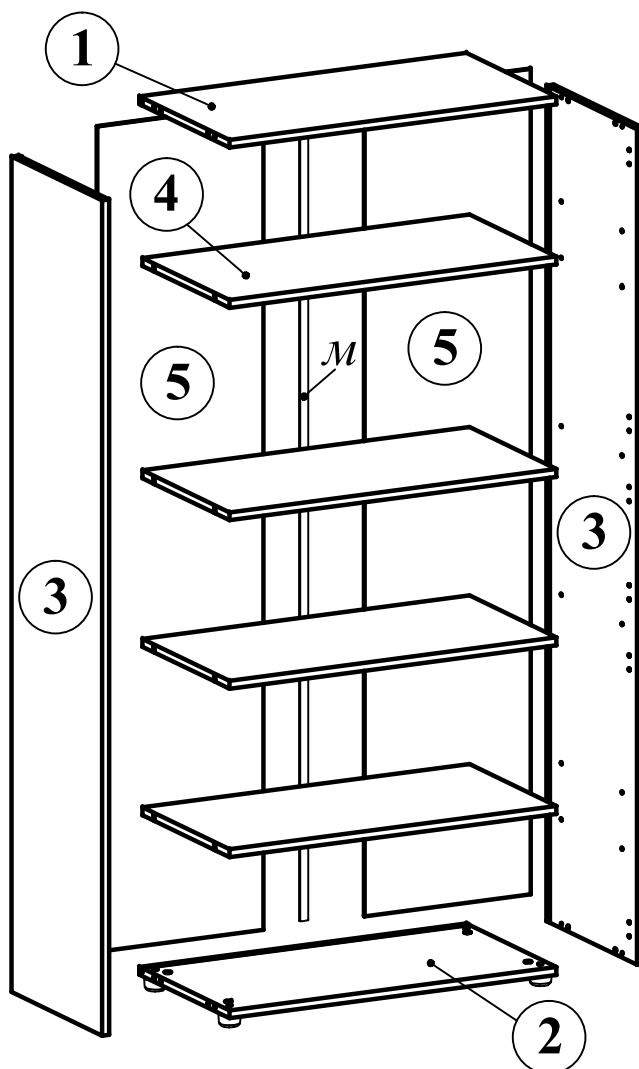

Схема сборки каркаса шкафа высокого ХНС 85

Габариты: 850 x 430 x 1931

Комплектация деталей:

- | | | |
|----|-------------------------------|------|
| 1. | Стенка горизонтальная верхняя | 1 шт |
| 2. | Стенка горизонтальная нижняя | 1 шт |
| 3. | Стенка боковая | 2 шт |
| 4. | Полка | 4 шт |
| 5. | Стенка задняя | 2 шт |

Комплектация фурнитуры:

	г		8 шт.	к		4 шт.		
				h-27				
	д		4 шт.	л		36 шт.		
				Ø5				
а		8 шт.	е		12 шт.	м		1 шт.
				L=1864				
б		8 шт.	ж		16 шт.	н		1 шт.
в		8 шт.	и		32 шт.	п		8 шт.

ВНИМАНИЕ!!!

Предприятие-изготовитель оставляет за собой право вносить изменения в конструкцию и применять фурнитуру, отличающуюся от указанной в схеме сборки, но не ведущие к ухудшению качества и кардинальному изменению внешнего вида изделия.