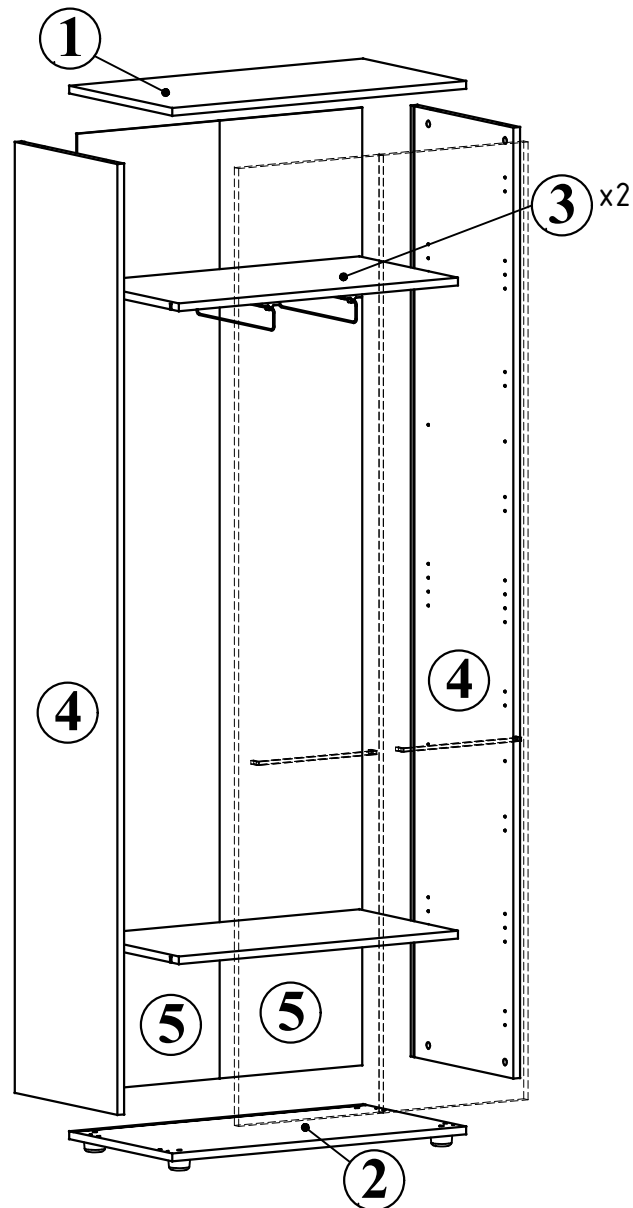

LCW 80  
800x430x2253

### Комплектация деталей:

- |                                  |     |
|----------------------------------|-----|
| 1. Стенка горизонтальная верхняя | 1шт |
| 2. Стенка горизонтальная нижняя  | 1шт |
| 3. Полка                         | 2шт |
| 4. Стенка боковая                | 2шт |
| 5. Стенка задняя                 | 2шт |

		1
1		x8
2		x8
3		x8
4		x8
5		x4
6		x48
7		x20
8		x1
9		x4
10		x8
11		x8
12		x2
13		x8

**EAC**

V

VI

VII

VIII