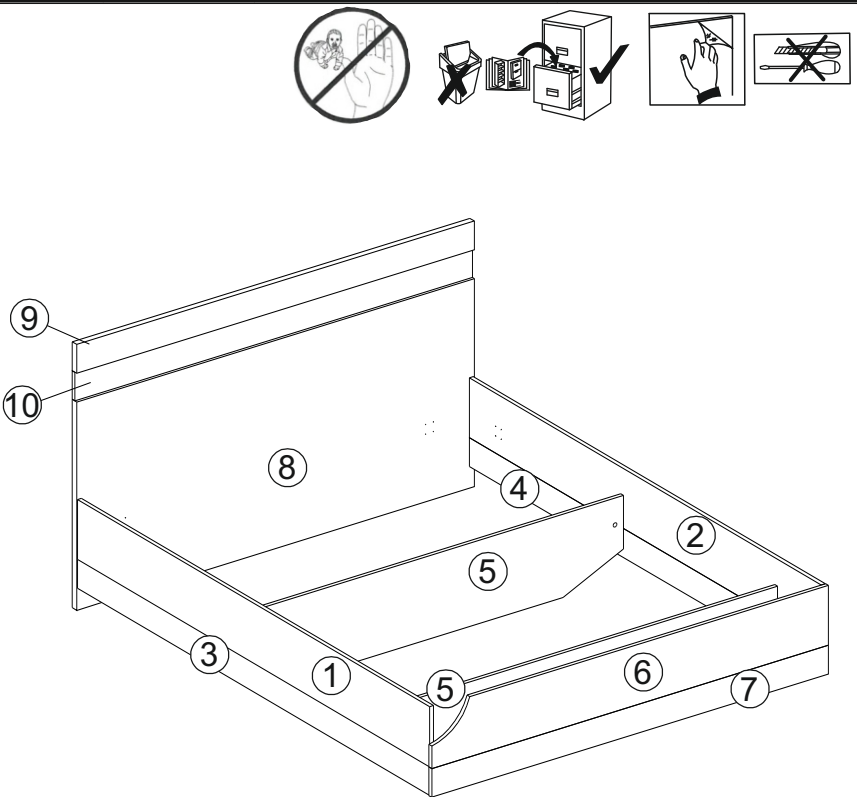

1650
	890
	2050

A x4	B x4	K x10	D x10	E x8	F x6	G x10	H x10	I x10	J x168

	1h 40min		600mm	0.5kg	3m				4	

①	659070.001 M	1	1	
②	659070.002 M	1	1	
③	659070.003	1	1	
④	659070.004	1	1	
⑤	659070.005 M	2	1	
⑥	659070.006 M	1	1	
⑦	659070.007	1	2	
⑧	659070.008 M	1	2	
⑨	659070.009	1	2	
⑩	659070.010	1	2